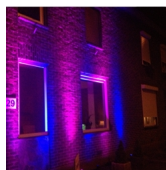

Nieuw in de verhuur
Spectral 300 Q4